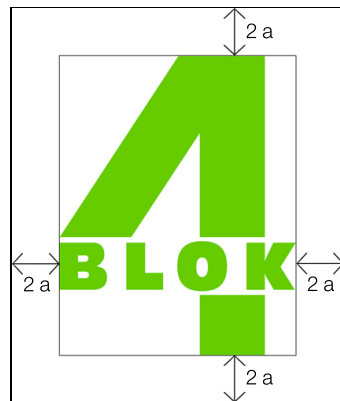

Koncept

Logo představuje číslo bloku 4, Koleje Strahov.
Text „BLOK“ zdůrazňuje v číslici „4“ vztah číslice a bloku.

Zóna

Do níže vyznačené ochranné zóny nesmí zasahovat žádné jiné objekty při jakémkoliv jiném použití.